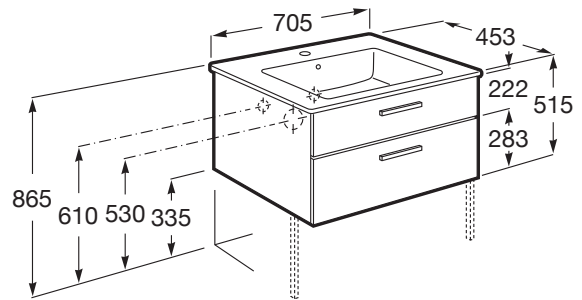

VICTORIA

Unik (Solution meuble et lavabo en porcelaine)

DIMENSIONS

Longueur	705 mm
Largeur	453 mm
Hauteur	515 mm

COULEURS ET FINITIONS

DESSINS TECHNIQUES

CARACTÉRISTIQUES

Installation de la robinetterie: Sur le lavabo

Lavabo / Trous pour la robinetterie: 1 Trou au centre

Matériau / Lavabo: Porcelaine

Matériau / Meuble base: Aggloméré

Meuble base / Combinaison des portes et tiroirs: 2 Tiroirs

Meuble base / Structure: Tiroirs