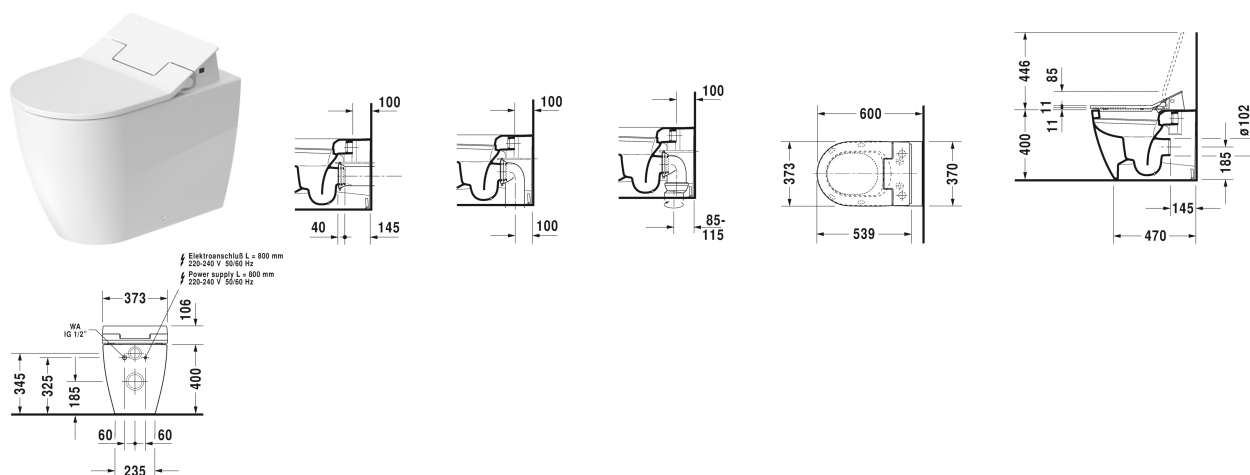

ME by Starck Cuvette sur pied pour SensoWash® # 216959..00 / 216959..00

| < 370 mm > |

Cuvette sur pied pour SensoWash®	Dimension	Poids	Référence
carénage jusqu'au mur, à fond creux, fixations incluses, évacuation horizontale, uniquement en combinaison avec SensoWash, éléments de raccordement pour SensoWash avec raccords cachés inclus, UWL classe 1			
Finitions			
00 Blanc 20 HygieneGlaze (un émail céramique aux propriétés antibactériennes quasi illimitées dans le temps)			
Variante			
♣ 4,5 L, hauteur ADA	370 x 600 mm	29,000 kg	216959..00
♣ 4,5 L, hauteur ADA	370 x 600 mm	29,000 kg	216959..00
Avec le traitement de surface WonderGliss, les céramiques sanitaires restent propres et belles pendant longtemps. Lorsque vous commandez WonderGliss, merci d'ajouter un "1" en onzième position de la référence.			
Accessoires			
Set de raccordement en combinaison avec abattant douche SensoWash, pour panneaux Monolith pour WC de Geberit			100692
Set de raccordement en combinaison avec abattant douche SensoWash, pour bâti-supports H=82-100 cm, avec flexible d'alimentation pour raccordement au réservoir			100730
Set de raccordement en combinaison avec abattant douche SensoWash, pour bâti-supports H=112-115 cm, avec flexible d'alimentation pour raccordement au réservoir			100691
Kit de pré-installation en combinaison avec SensoWash, pour bâti-supports avec traverse horizontale sans pré-installation / flexible d'alimentation pour abattant douche			005072
Set de raccordement Vario vidage inclus	Ø 110 mm	1,500 kg	001422