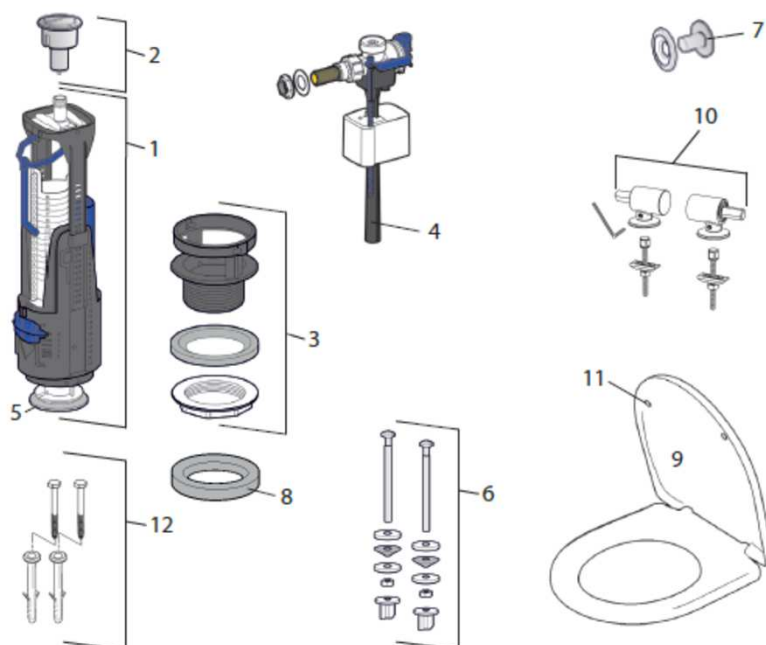

Metropolitan

Gamme exclusive
commercialisée depuis 2019

par **■ GEBERIT**

Pièces détachées

Pos.	Réf. articles	Code RF	Désignation	Remarques
1	238.542.00.1	169SW.5	Cloche seule, type 240	
2	238.540.21.1	272HY.8	Bouton-poussoir plat Ø40, type 240	
3	238.541.00.1	169SV.7	Bassin de cloche, type 240	
4	136.738.00.3	272J0.5	Robinet flotteur, type 333	
5	816.418.00.1	16508.4	Joint de cloche (lot de 10)	
6	217.869.00.1	190MY.7	Sachet fixations réservoir	
7	274.210.21.1	272J2.1	Obturbateur latéral chromé	
8	813.812.00.1	22781.9	Joint plat réservoir / cuvette	
9	160796 00 000	49811.3	Abattant Metropolitan complet, avec charnières ralenties	Entraxe 155 mm
9	000778 00 000	228Q0.6	Abattant Metropolitan seul	
10	160527 00 017	9164V.0	Jeu de charnières ralenties pour abattant	
11	160710 00 00	272J4.7	Sachet de patins pour abattant	
12	161185 00	272J6.2	Fixation au sol	
-	003860 10 000 240	272J8.8	Réservoir équipé Geberit 3/6 litres	
-	003327 00 000	272JA.3	Cuvette au sol Metropolitan Rimfree®	
-	003372 00 000	272JP.5	Cuvette au sol Metropolitan avec bride	
-	003909 00 000	7945R.9	Cuvette suspendue Metropolitan Rimfree®	
-	003999 00 000	272JU.4	Cuvette suspendue Metropolitan avec bride	