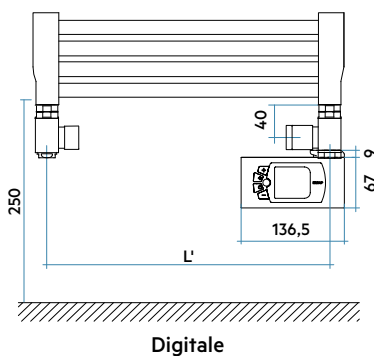

NOVO MIXTE

accessoires radiateur sèche-serviettes mixte

Choisissez le raccord et la résistance à rajouter au radiateur. Pour plus d'informations, consulter les accessoires (p.370)

Fonctionnement mixte avec résistance digitale IR

Novo		Kit robinet thermostatizable équerre chrome	Résistance électrique IR avec contrôle digitale chrome
Haut. mm	Larg. mm	Références	Références Watt
764	400	VAL KIT SQ MIST 50	ANRE 0300 GFP 50 300
764	500	VAL KIT SQ MIST 50	ANRE 0300 GFP 50 300
764	600	VAL KIT SQ MIST 50	ANRE 0500 GFP 50 500
764	750	VAL KIT SQ MIST 50	ANRE 0500 GFP 50 500
764	1000	VAL KIT SQ MIST 50	ANRE 0750 GFP 50 750
1196	400	VAL KIT SQ MIST 50	ANRE 0500 GFP 50 500
1196	500	VAL KIT SQ MIST 50	ANRE 0500 GFP 50 500
1196	600	VAL KIT SQ MIST 50	ANRE 0750 GFP 50 750
1196	750	VAL KIT SQ MIST 50	ANRE 1000 GFP 50 1000
1196	1000	VAL KIT SQ MIST 50	ANRE 1000 GFP 50 1000
1520	400	VAL KIT SQ MIST 50	ANRE 0500 GFP 50 500
1520	500	VAL KIT SQ MIST 50	ANRE 0750 GFP 50 750
1520	600	VAL KIT SQ MIST 50	ANRE 1000 GFP 50 1000
1520	750	VAL KIT SQ MIST 50	ANRE 1200 GFP 50 1200
1520	1000	VAL KIT SQ MIST 50	ANRE 1500 GFP 50 1500
1808	400	VAL KIT SQ MIST 50	ANRE 0750 GFP 50 750
1808	500	VAL KIT SQ MIST 50	ANRE 1000 GFP 50 1000
1808	600	VAL KIT SQ MIST 50	ANRE 1200 GFP 50 1200
1808	750	VAL KIT SQ MIST 50	ANRE 1500 GFP 50 1500
1808	1000	VAL KIT SQ MIST 50	ANRE 1500 GFP 50 1500

*Eco-participation : 0,83€ HT

Dimensions avec robinetterie IRSAP (en option) :

Accessoires

Raccords hydrauliques (p.372)

Kits robinets et coudes thermostatizables avec raccords cuivre Ø12 et 14mm et multicouche Ø14 et 16mm ép. 2 mm