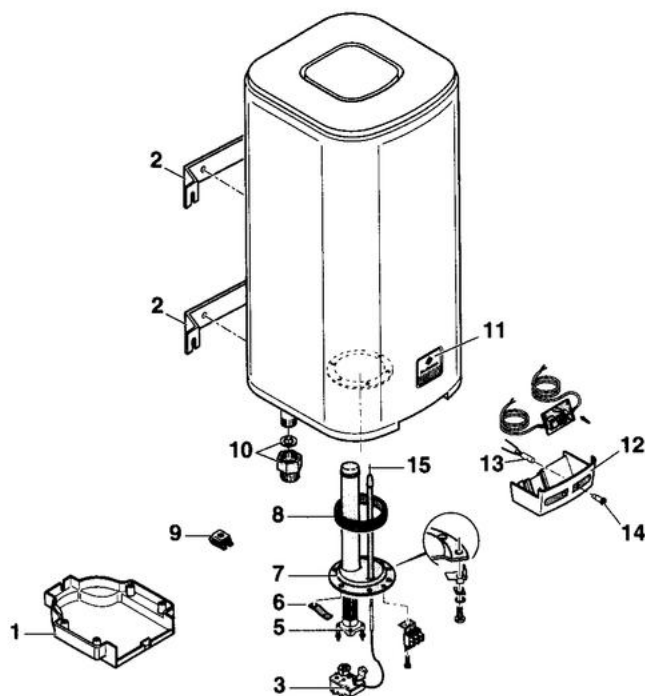

8979-4005 B

- Chauffe-eau muraux H.P.E - A.C.I

8978N017 B

Rep.	DESIGNATION	100 L 1200W-230V Réf. 8979-9451	150 L 1800W-230V Réf. 8979-9461	150 L 1800W-230/400V Réf. 8979-9464	200 L 2400W-230V Réf. 8979-9471	200 L 2400W-230/400V Réf. 8979-9474
1	Capot de protection	9786-0109	9786-0109	9786-0109	9786-0109	9786-0109
2	Etrier peint	9786-3936	9786-3936	9786-3936	9786-3936	9786-3936
3	Thermostat BSD 1 bulbe MONO	9786-8742	9786-8742	-	9786-8742	-
3	Thermostat BSD 1 bulbe TRI	-	-	9786-0841	-	9786-0841
5	Elément barillet 1200W - 230V	9786-3581	-	-	-	-
5	Elément barillet 1800W - 230V	-	9786-3582	-	-	-
5	Elément barillet 1800W - 230/400V	-	-	9786-3580	-	-
5	Elément barillet 2400W - 230V	-	-	-	9786-3583	-
5	Elément barillet 2400W - 230/400V	-	-	-	-	9786-3579
6	Patte de fixation élément	9786-0623	9786-0623	9786-0623	9786-0623	9786-0623
7	Corps de chauffe	9786-2393	9786-2771	9786-2771	9786-2772	9786-2772
8	Joint à lèvres	9786-5233	9786-5233	9786-5233	9786-5233	9786-5233
9	Ecrou en cage	9786-0260	9786-0260	9786-0260	9786-0260	9786-0260
10	Kit manchon diélectrique	9790-4495	9790-4495	9790-4495	9790-4495	9790-4495
11	Plaque firme	9786-6641	9786-6641	9786-6641	9786-6641	9786-6641
11	Tableau de bord + ACI	9786-8518	9786-8518	9786-8519	9786-8518	9786-8519
13	Voyant lumineux	9786-9856	9786-9856	9786-9856	9786-9856	9786-9856
14	Lentille rouge	9786-9855	9786-9855	9786-9855	9786-9855	9786-9855
15	Anode	9786-1179	9786-1179	9786-1179	9786-1179	9786-1179