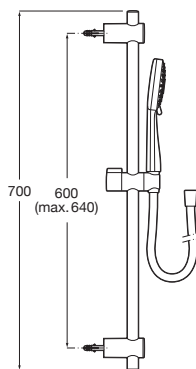

STELLA

Kit composé d'une barre coulissante de 700 mm, d'une douchette Stella Ø 100 et d'un flexible de 1,70 m.

DESSINS TECHNIQUES

CARACTÉRISTIQUES

Barre incluse

Diamètre (mm): 100

Débit Aquair (l/min - 3 bars): 8

Flexible inclus

Forme: Circulaire

Limiteur de débit

Nombre de fonctions: 3

EasyClean ®

Stella

Inspirée par les éléments naturels, cette collection présente un esthétisme basé sur des lignes simples, pures et contemporaines tout en offrant une large gamme de solutions.