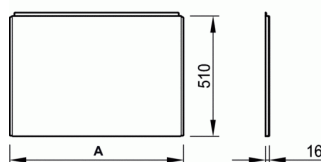

ULYSSE

Tablier latéral 70 cm

	A
E 4797 ..	1695
E 3187 ..	1595

	A
E 4831 ..	736
E 4832 ..	688

Tablier latéral 70 cm

Poids : 23 kg

Capacité au trop-plein 220 l

En acrylique

A encastrer ou à poser avec tablier(s) en acrylique (en option)

Livrée sans vidage Ø 52 mm

Piètements métalliques à vérins réglables

PRODUITS SIMILAIRES

Tablier frontal 170 cm

E4797

Tablier latéral 75 cm

E4832