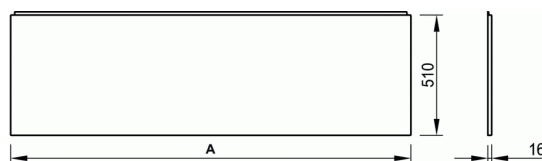

ULYSSE

Tablier latéral 70 cm

	A
E 4797 ..	1695
E 3187 ..	1595

	A
E 4831 ..	736
E 4832 ..	688

Tablier latéral 70 cm

Poids : 23 kg

Capacité au trop-plein 220 l

En acrylique

A encastrer ou à poser avec tablier(s) en acrylique (en option)

Livrée sans vidage Ø 52 mm

Piètements métalliques à vérins réglables

PRODUITS SIMILAIRES

Tablier frontal 170 cm

E4797

Tablier latéral 75 cm

E4832