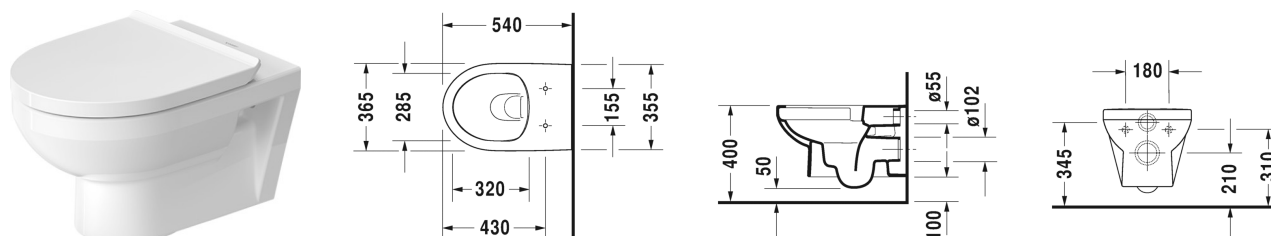

DuraStyle Basic Cuvette suspendue Duravit Rimless® #
256209..00 / 256209..00

| < 365 mm > |

Cuvette suspendue Duravit Rimless®	Dimension	Poids	Référence
rimless, à fond creux, UWL classe 1			
Finitions			
00 Blanc 20 HygieneGlaze (un émail céramique aux propriétés antibactériennes quasi illimitées dans le temps)			
Variante			
♣ 4,5 L	365 x 540 mm	23,000 kg	256209..00
♣ 4,5 L	365 x 540 mm	23,000 kg	256209..00
Infobox			
Le montage d'un abattant standard est également possible			
Accessoires pour céramique			
Fixations pour bidet et cuvette suspendus	Ø 12 x 180 mm	0,200 kg	006500
Accessoires			
Set d'isolation acoustique			005090
Produits assortis			
Abattant charnières inox, avec amortisseur de fermeture,			002079
Abattant charnières inox, sans amortisseur de fermeture,			002071

Nos croquis indiquent toutes les dimensions nécessaires, en tenant compte des tolérances standard. Ces dimensions sont indicatives. Les dimensions exactes ne peuvent être prises que sur le produit fini.