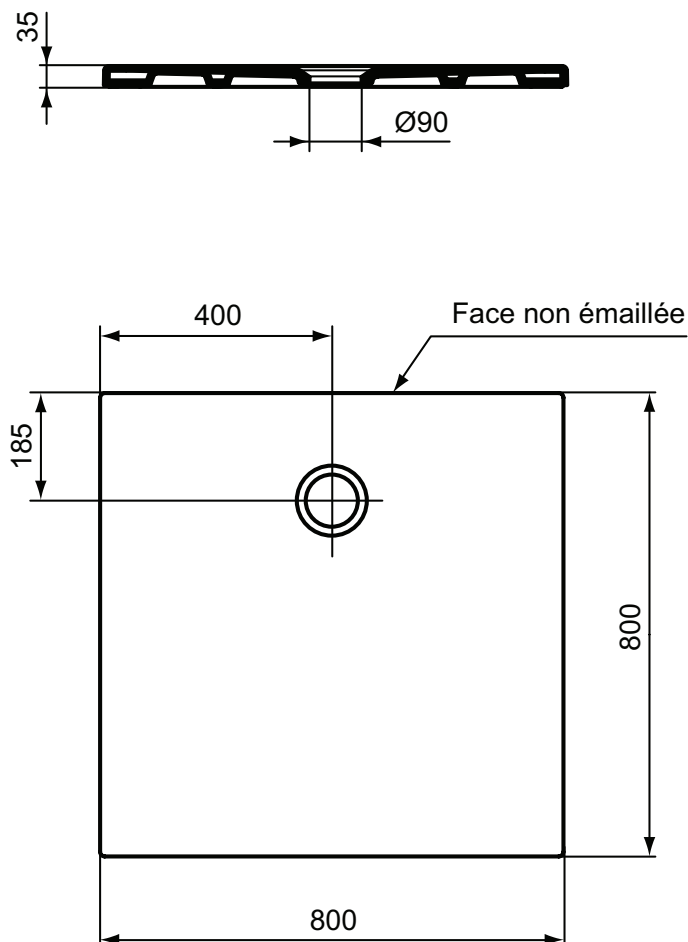

Receveur de douche

Okyris

PORCHER

Réf. : P1021YK

Receveur de douche 800 x 800 mm avec traitement antidérapant

Okyris, receveur de douche 800 x 800 mm, en grès fin, extra-plat, hauteur 35 mm, à poser, fond lisse, émaillé 3 faces. A équiper d'une bonde non fournie $\varnothing 90$ mm, réf. R6102AA - Blanc + traitement antidérapant

Couleur : YK - Traitement antidérapant

Caractéristiques :

- Résistant aux détergents
- Resistant to light
- Ultra thin trays
- Slip resistant
- Facile à réparer

Plus de détails sur le produit :

| | |
|------------------|------------------------|
| Type : | Receveur de douche |
| Montage : | À encastrer ou à poser |
| Poids net (kg) : | 27.77 |
| Matériau : | Grès fin |
| Hauteur (mm) : | 35 |
| Largeur (mm) : | 800 |
| Longueur (mm) : | 800 |
| Forme : | Carré |