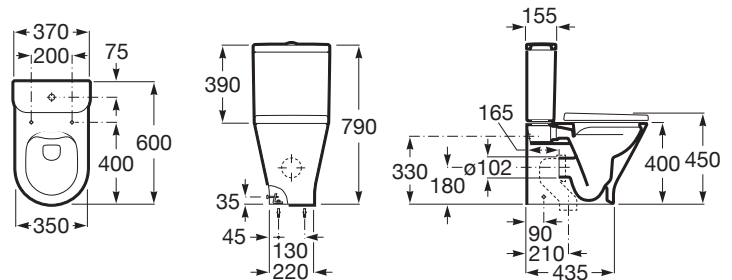

THE GAP

ROUND - cuvette au sol compact dual rimless  
600mm

DIMENSIONS

|          |        |
|----------|--------|
| Longueur | 370 mm |
| Largeur  | 600 mm |
| Hauteur  | 790 mm |

COULEURS ET FINITIONS

DESSINS TECHNIQUES

CARACTÉRISTIQUES

BIMUrl: <https://www.bimobject.com/en/roca/product/3420N7xx0>

Coude d'évacuation inclus

FeaturedTechnology: Rimless

Forme: Ronde

Kit de fixations: Inclus

Poids (Kg): 30

Sans bride