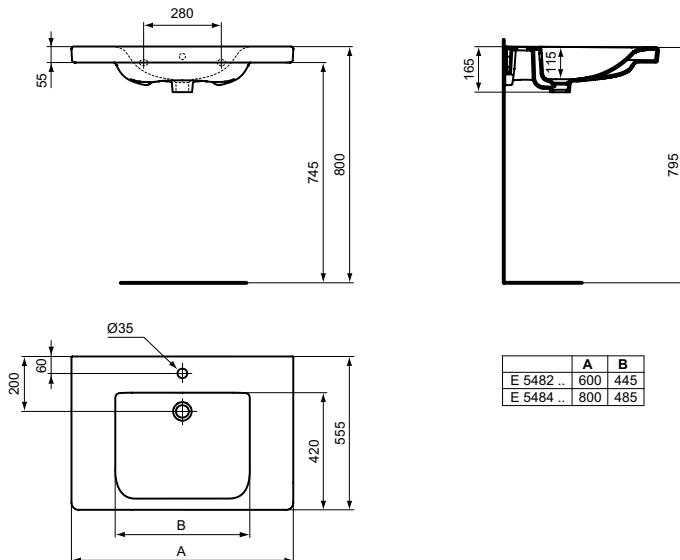

Ideal Standard

Lavabo

Sanis

PORCHER

	A	B
E 5482 ..	600	445
E 5484 ..	800	485

Réf. : P007101

Lavabo-plan

Sanis, lavabo-plan, Blanc. En porcelaine vitrifiée. Percé 1 trou central pour la robinetterie. Plages latérales rainurées par le dessous pour un accès facilité. Conforme à la loi du 11/02/2005 sur l'accessibilité. Fixation murale par 2 tire-fonds non fournis

Couleur : 01 - Blanc

Plus de détails sur le produit :

Type :	Lavabos-plan
Montage :	Fixation murale
Trous de robinetterie :	1
Poids net (kg) :	28.00
Matériau :	Porcelaine vitrifiée
Hauteur (mm) :	165
Largeur (mm) :	800
Profondeur (mm) :	555
Forme :	Rectangulaire

Ideal Standard France - Showroom Paris

165 av. du Bois de la Pie, 95940 Roissy CDG Cedex, France - Tél : 01 49 38 28 00

E-mail : sav.idealstandard@idealstandard.com (demandes techniques) /

fr-fax-offre-de-prix@idealstandard.com (demandes commerciales) - Site internet : www.idealstandard.fr