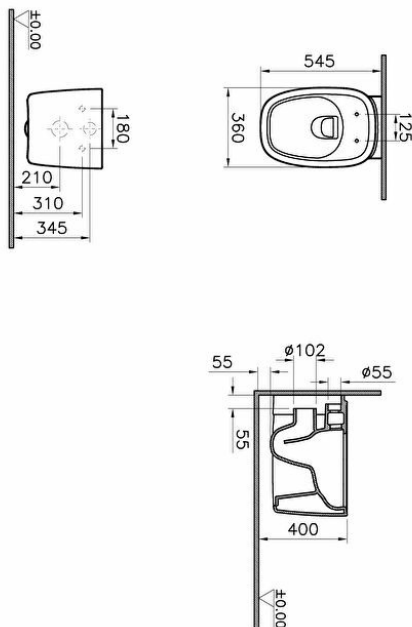

## Spécifications techniques

Couleur	Beige mat
Hauteur	345
Largeur	360
Profondeur	545
Designer	Terri Pecora
Fonction bidet	Sans tuyau pour bidet
Garantie	10
Finition	Hygiene+Clean

Matériel	Hygiene+Clean
Récompenses	EDIDA Turkey
Hauteur des toilettes	400 mm
Détail de l'installation	Fixation cachée
Tailles des produits emballés (LxIxH)	395X395X575
Caractéristique du rebord	Rim-ex
Matériau du corps	VC- Porcelaine Vitreuse

Forme Wcandwc Seatandbidet	Rond
Forme intérieure	Profond
Mesure marketing (cm)	55 CM

## Dessin Technique 2A

**Spécifications techniques**

**Couleur:** Beige mat **Hauteur:** 345 **Largeur:** 360 **Profondeur:** 545 **Designer:** Terri Pecora **Fonction bidet:** Sans tuyau pour bidet  
**Garantie:** 10 **Finition:** Hygiene+Clean **Matériel:** Hygiene+Clean **Récompenses:** EDIDA Turkey **Hauteur des toilettes:** 400 mm  
**Détail de l'installation:** Fixation cachée **Tailles des produits emballés (LxIxH):** 395X395X575 **Caractéristique du rebord:** Rim-ex  
**Matériau du corps:** VC- Porcelaine Vitreuse **Forme Wcandwc Seatandbidet:** Rond **Forme intérieure:** Profond **Mesure marketing (cm):** 55 CM