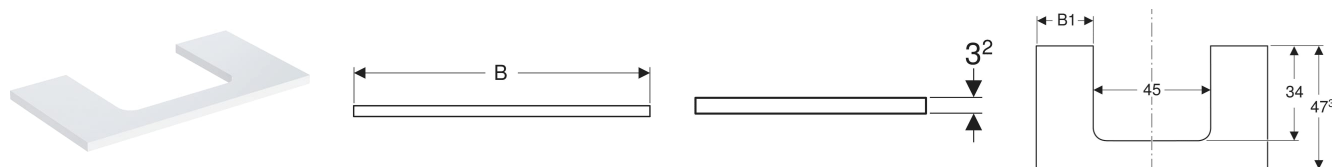

Plan pour vasque Geberit ONE avec découpe, pour vasque à poser rectangulaire

Exemple d'image

CARACTÉRISTIQUES

- Certifié FSC™ C134279
- Résistant à l'humidité

CARACTÉRISTIQUES TECHNIQUES

Matériau Panneau aggloméré trois couches haute densité

CONTENU DE LA LIVRAISON

- Plan pour vasque
- Matériel de fixation

A COMMANDER EN SUPPLÉMENT

- Vasque à poser Geberit ONE rectangulaire, CleanDrain
- Vasque à poser Geberit ONE rectangulaire

INFOS

- Pour l'installation du meuble bas, un raccordement de lavabo Geberit modèle gain de place est nécessaire. Voir la vue d'ensemble de la gamme de la collection de lavabos ou le catalogue en ligne, Accessoires pour lavabos.
- Mix & Match : Les articles de même largeur sont librement combinables dans les collections Geberit ONE, Acanto, iCon

N° de réf.	Mix & Match	Couleur / surface	Découpe	B	B1	B2	H	T
				cm	cm	cm	cm	cm
505.282.00.1 *	Oui	blanc / laqué très brillant	Au centre	74.6	14.8		3.2	47.3
505.282.00.2 *	Oui	blanc / laqué mat	Au centre	74.6	14.8		3.2	47.3
505.282.00.3 *	Oui	gris velouté / laqué mat	Au centre	74.6	14.8		3.2	47.3
505.282.00.5 *	Oui	chêne / mélamine structuré bois	Au centre	74.6	14.8		3.2	47.3