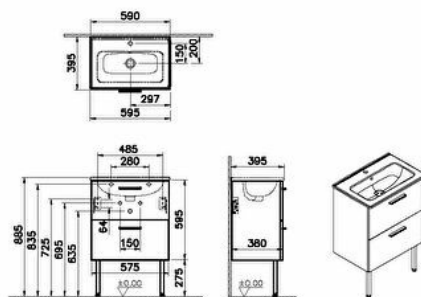

Gammes: Mia

Spécifications techniques

Couleur	Anthracite brillant
Hauteur	596
Largeur	575
Profondeur	378
Designer	Équipe design de VitrA
Adhérence	Poignée barre courte
Type de lavabo	Lavabo en céramique
Garantie	2

Option tiroir	2 tiroirs
Finish-Front	Méla miné
Position du trou de robinet	MILIEU
Finition	Méla miné
Matériel	Méla miné
Montage	Suspendu
Option de trou de robinet	1 trou de robinet

Couleur de la façade	Anthracite brillant
Matériau de la façade	MDF
Extension complète	Non
Matériau de la poignée	Plastique
Matériau des pieds	Acier inoxydable
Option de pied	Oui
Tailles des produits emballés (LxIxH)	600X460X665
Revêtement du corps	Méla miné

Référence du plan

7461L003-0002

inclus

Dessin Technique 2A

Spécifications techniques

Couleur: Anthracite brillant **Hauteur:** 596 **Largeur:** 575 **Profondeur:** 378 **Designer:** Équipe design de VitrA **Adhérence:** Poignée barre courte **Type de lavabo:** Lavabo en céramique **Garantie:** 2 **Option tiroir:** 2 tiroirs **Finish-Front:** Mélaminé **Position du trou de robinet:** MILIEU **Finition:** Mélamine **Matériel:** Mélamine **Montage:** Suspendu **Option de trou de robinet:** 1 trou de robinet **Fermeture douce:** Oui **Certificat:** CE **Couleur du lavabo:** Blanc Brillant **Siphon:** Siphon inclus **Découpe du siphon:** Oui **Couleur du corps:** Anthracite brillant **Vidangeur:** Inclus **Couleur de la façade:** Anthracite brillant **Matériau de la façade:** MDF **Extension complète:** Non **Matériau de la poignée:** Plastique **Matériau des pieds:** Acier inoxydable **Option de pied:** Oui **Tailles des produits emballés (LxIxH):** 600X460X665 **Revêtement du corps:** Mélaminé **Matériau du corps:** MDF **LED:** Non **Mesure marketing (cm):** 60 **CM Référence du plan inclus:** 7461L003-0002

VitrA

MIA set de m.,an.,s.acc.,60cm

Code Du Produit: 66108