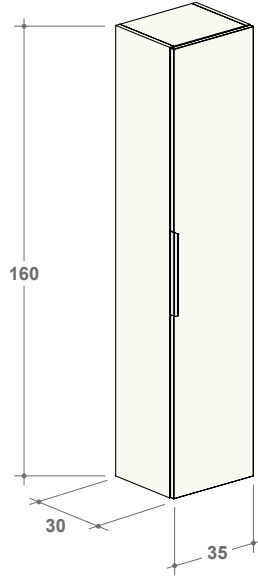

GAMME METROPOLITAN

Colonne réversible avec poignée

LES FINITIONS:

Bois Naturel

Blanc Mat

Bois Foncé Rainuré

Vert Saugé Rainuré

Colonne avec 3 étagères en verre