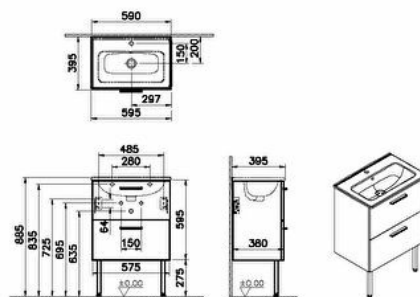

Gammes: Mia

Spécifications techniques

Couleur	Cordoba
Hauteur	596
Largeur	575
Profondeur	378
Designer	Équipe design de VitrA
Adhérence	Poignée barre courte
Type de lavabo	Lavabo en céramique
Garantie	2

Fermeture douce	Oui
Certificat	CE
Couleur du lavabo	Blanc Brillant
Siphon	Siphon inclus
Découpe du siphon	Oui
Couleur du corps	Cordoba
Vidangeur	Inclus

Matériau du corps	Aggloméré
LED	Non
Mesure marketing (cm)	60 CM

Option tiroir	2 tiroirs
Finish-Front	Méla miné
Position du trou de robinet	MILIEU
Finition	Méla miné
Matériel	Méla miné
Montage	Suspendu
Option de trou de robinet	1 trou de robinet

Référence du plan

7461L003-0002

inclus

Dessin Technique 2A

Spécifications techniques

Couleur: Cordoba **Hauteur:** 596 **Largeur:** 575 **Profondeur:** 378 **Designer:** Équipe design de VitrA **Adhérence:** Poignée barre courte

de la poignée: Plastique **Matériau des pieds:** Acier inoxydable **Option de pied:** Oui **Tailles des produits emballés (LxIxH):**

600X460X665 **Revêtement du corps:** Mèlaminé **Matériau du corps:** Aggloméré **LED:** Non **Mesure marketing (cm):** 60 CM