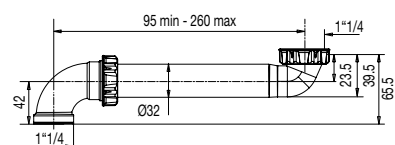

VIDAGE LAVABO /VIDAGE LAVABO, VASQUE, BIDET

TUBULURE GAIN D'ESPACE LAVABO

[+] FACILE A MONTER

• CARACTERISTIQUES

- Tubulure gain d'espace lavabo
- Aspect chromé
- Entraxe ajustable de 95 à 260 mm
- Entrée 1"1/4
- Sortie 1"1/4
- Déporte le siphon vers le mur
- Encombrement 65,5 mm

• AVANTAGES

Gain de place

Réf.: 609900 000 00

Finition : Chromé

Emb. : Sachet

Ean : 3364549276881

vidéo, notice,
réparabilité...