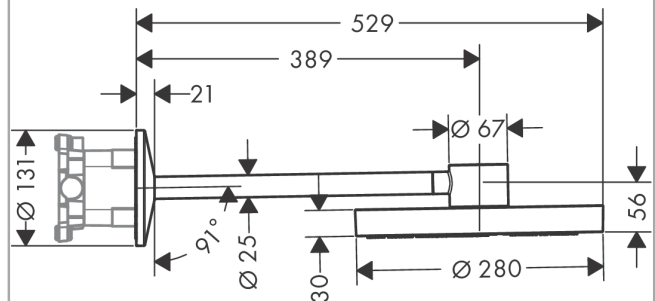

## AXOR One

**Douche de tête 280 2jet avec bras de douche 390 mm**

Finition: **Bronze brossé** Numéro d'article: **48492140**

#### Caractéristiques

- comprenant: douche de tête, bras de douche
- dimension de la douche de tête: 280 mm
- Jet PowderRain, Jet Rain
- débit du jet PowderRain sous 3 bar de pression: 7,2 l/min
- débit du jet Rain sous 3 bar de pression: 12 l/min
- débit minimal: 6,7 l/min
- débit maximal sous 3 bar de pression: 12 l/min
- matériau du disque de jet: métal
- douche de tête amovible pour le nettoyage
- raccordement de la douche de tête au bras de douche
- longueur du bras de douche: 389 mm
- Type d'installation mural
- type de raccordement: corps d'encastrement
- convient au chauffe-eau instantané
- non inclus: corps d'encastrement
- ACS 21 ACC NY 139 France, valide jusqu'au 10.06.2026

### Plan géométral

**AXOR One**  
**Douche de tête 280 2jet avec bras de douche 390 mm**  
 Finition: **Bronze brossé** Numéro d'article: **48492140**

Schéma d'écoulement

Les valeurs de consommation ont été mesurées dans la pratique, avec les robinetteries correspondantes (thermostat/mélangeur/vanne sous crépi)