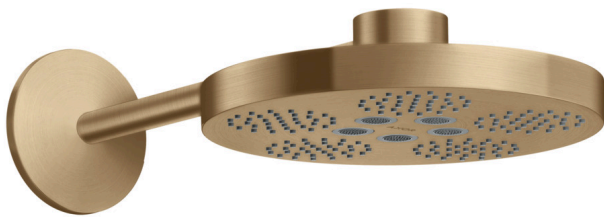

## AXOR One

**Douche de tête 280 2jet avec bras de douche 390 mm**

Finition: **Bronze brossé** Numéro d'article: **48492140**

#### Caractéristiques

- comprenant: douche de tête, bras de douche
- dimension de la douche de tête: 280 mm
- Jet PowderRain, Jet Rain
- débit du jet PowderRain sous 3 bar de pression: 7,2 l/min
- débit du jet Rain sous 3 bar de pression: 12 l/min
- débit minimal: 6,7 l/min
- débit maximal sous 3 bar de pression: 12 l/min
- matériau du disque de jet: métal
- douche de tête amovible pour le nettoyage
- raccordement de la douche de tête au bras de douche
- longueur du bras de douche: 389 mm
- Type d'installation mural
- type de raccordement: corps d'encastrement
- convient au chauffe-eau instantané
- non inclus: corps d'encastrement
- ACS 21 ACC NY 139 France, valide jusqu'au 10.06.2026

### Plan géométral

**AXOR One**  
**Douche de tête 280 2jet avec bras de douche 390 mm**  
 Finition: **Bronze brossé** Numéro d'article: **48492140**

Schéma d'écoulement

Les valeurs de consommation ont été mesurées dans la pratique, avec les robinetteries correspondantes (thermostat/mélangeur/vanne sous crépi)