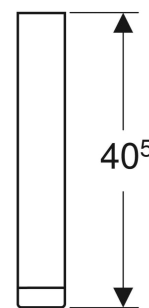

Habillage intermédiaire Geberit Publica pour lavabos collectifs en rangée sans dossier

UTILISATION

- Pour les lavabos collectifs Publica
- Pour installation sans dossier

CARACTÉRISTIQUES TECHNIQUES

Matériau

A COMMANDER EN SUPPLÉMENT

Grès

- Matériel de fixation

N° de réf.	Couleur / surface	B cm	H cm	T cm
00763000000	blanc	6.5	22	40.5