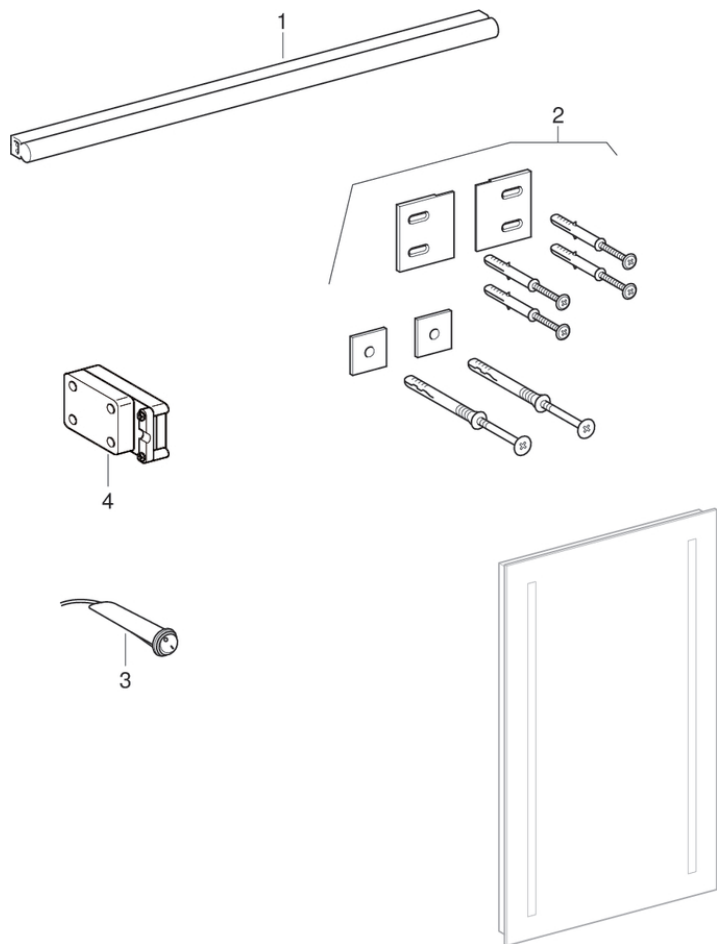

## Miroir lumineux éclairage latéral (Geberit Option, Option Basic, Linéo 2)

2014 - 2024

**Marque** Ifo, Geberit, Keramag, Allia

**Collections** Option, Option Basic

**Type** Linéo 2

**Caractéristiques**

Année de fabrication à partir de	2014
Année de fabrication jusqu'à	2024

**Valable pour les articles**

500.586.00.1	500.587.00.1	500.588.00.1	500.589.00.1	
500.580.00.1	500.581.00.1	00910300	00911300	00912300
00913300	00914300	00915300		

#	N° de réf.	Désignation	Remplace
1	596174000	Kit de réglette lumineuse Geberit pour miroir lumineux: B=58cm	596170000
2	596172000	Matériel de fixation Geberit pour miroir Option	
3	596173000	Interrupteur à bascule Geberit pour miroir lumineux Option Basic	
4	595661000	Boîtier de connexion électrique Geberit pour armoire de toilette	