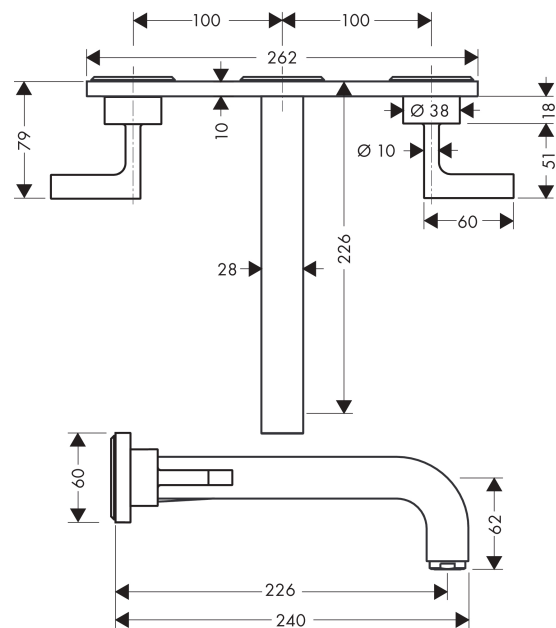

#### Caractéristiques

- comprenant: mélangeur de lavabo 3 trous encastré, garniture de vidage
- longueur du bec: 226 mm
- variante de la poignée: poignée
- type de jet: Jet Normal
- débit maximal sous 3 bar de pression: 5 l/min
- mécanismes céramiques chaud/froid 90°
- convient au chauffe-eau instantané
- bonde à écoulement libre
- Taxonomie UE: max. 6 l/min - SC (Substantial Contribution)
- ACS 24 ACC NY 476, valide jusqu'au 22.08.2029

### Schéma d'écoulement

**AXOR Citterio****Mélangeur de lavabo 3 trous encastré pour montage mural poignées manettes avec plaque, bec 226 mm, bonde à écoulement libre**Finition: **Chromé** Numéro d'article: **39148000****Liste des pièces détachées**