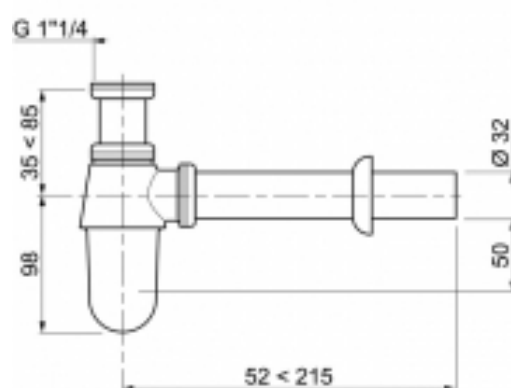

Siphon de lavabo en laiton réglable en hauteur avec tube de sortie murale

CARACTÉRISTIQUES

Siphon réglable en hauteur avec tube de sortie murale en laiton chromé

Garde d'eau : 50 mm

Débit : 37 L/mn

Hauteur 133 < 183 mm

RÉFÉRENCES

Référence	Gencod	Emballage
30720450	3375537203734	Boîte
