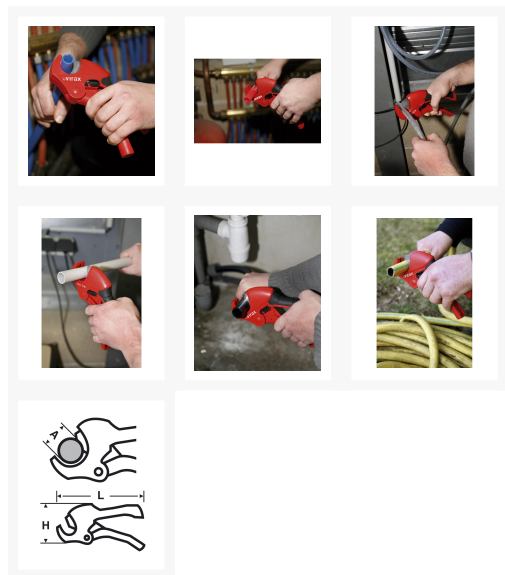

2150 : Coupe-tube plastique PC 32 32 mm

SOFT TOUCH

Les + produit :

Précision : lame en « V » permet une coupe facile, perpendiculaire et une déformation réduite du tube.

Pratique : ouverture automatique : un ressort maintient la poignée inférieure ouverte. Le coupe-tube est toujours prêt à couper.

Poignée Soft Touch® : grip antidérapant pour une bonne prise en main.

Description

Matières coupées : PVC, PE, PER, PEX, tuyau plastique souple (Tricocclair®), tuyau d'arrosage, tuyau d'irrigation, multicouches.

Loquet de verrouillage : maintient la poignée inférieure fermée : rangement facile. Pas de risque de blessure.

Ergonomie : la forme spéciale de la poignée inférieure est adaptée à toutes les tailles de mains.