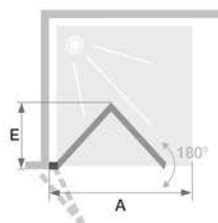

WALK-IN

SMART DESIGN SOLO S

Paroi simple pliante pour un espace douche ouvert

LES +

En niche

En angle

Hauteur 200 cm

Accès sans seuil

Montage express

Verre 6 mm

Traitement anticalcaire

Smart Design Solo S - profilé chromé

CARACTÉRISTIQUES

- Idéal pour les petites salles de bain
- Profilé en aluminium blanc ou chromé avec obturateur
- Profilé pivot permettant une ouverture totale intérieure/extérieure à 180°
- Manipulation facilitée : charnières métalliques assorties au profilé avec indexation

Dimensions en cm		Taille 70	Taille 75	Taille 80	Taille 85	Taille 90	Taille 95	Taille 100
Largeur (mini/maxi)	A	64,3/65,8	69,3/70,8	74,3/75,8	79,3/80,8	84,3/85,8	89,3/90,8	94,3/95,8
Encombrement intérieur/extérieur	E	32,5	35	37,5	40	42,5	45	47,5
Hauteur totale		200,5	200,5	200,5	200,5	200,5	200,5	200,5
Épaisseur du profilé vertical		4	4	4	4	4	4	4
Réglage du faux-aplomb		1,5	1,5	1,5	1,5	1,5	1,5	1,5

Installation réversible gauche / droite

	Profilé blanc		Profilé chromé	
	Verre transparent	Verre sérigraphié	Verre transparent	Verre sérigraphié
70 cm	PA90190BTNE	PA90190BBVE	PA90190CTNE	PA90190CBVE
75 cm	PA90191BTNE	PA90191BBVE	PA90191CTNE	PA90191CBVE
80 cm	PA90192BTNE	PA90192BBVE	PA90192CTNE	PA90192CBVE
85 cm	PA90193BTNE	PA90193BBVE	PA90193CTNE	PA90193CBVE
90 cm	PA90194BTNE	PA90194BBVE	PA90194CTNE	PA90194CBVE
95 cm	PA90195BTNE	PA90195BBVE	PA90195CTNE	PA90195CBVE
100 cm	PA90196BTNE	PA90196BBVE	PA90196CTNE	PA90196CBVE