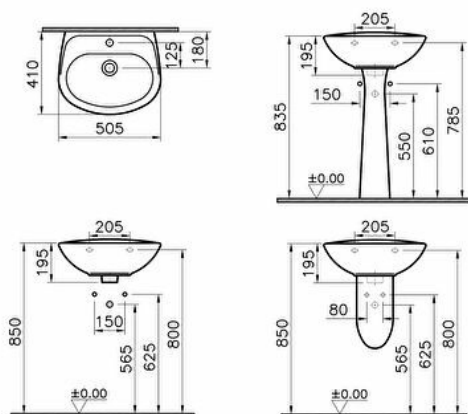

Gammes: Normus

Spécifications techniques

Couleur	Blanc
Hauteur	195
Largeur	505
Profondeur	410
Designer	Équipe design de VitrA
Garantie	10
Finition	Hygiene
Matériel	Hygiene

Trop-plein	Avec trop-plein
Certificat	NF, SII
Siphon	Siphon non inclus
Vidangeur	Non inclus
Matériau du corps	VC- Porcelaine Vitreuse
Mesure marketing (cm)	50 x 41 CM

Détail du trou de trop-plein
Avec trop-plein

Options de trou de robinet Céramique sanitaire
1 trou de robinet

Dessin Technique 2A

**Spécifications techniques**

Couleur: Blanc **Hauteur:** 195 **Largeur:** 505 **Profondeur:** 410 **Designer:** Équipe design de VitrA **Garantie:** 10 **Finition:** Hygiène
Matériel: Hygiène **Trop-plein:** Avec trop-plein **Certificat:** NF, SII **Siphon:** Siphon non inclus **Vidangeur:** Non inclus **Matériau du corps:** VC- Porcelaine Vitreuse **Mesure marketing (cm):** 50 x 41 CM **Détail du trou de trop-plein:** Avec trop-plein **Options de trou de robinet** **Céramique sanitaire:** 1 trou de robinet