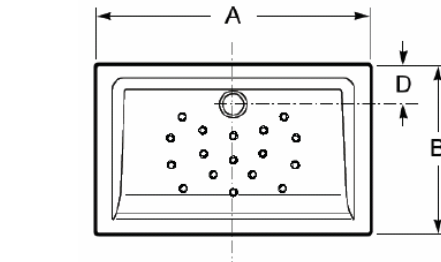

Receveur Extra-plat - MALTA

			Condt	Kg
Extra-plat à poser.	1200 x 800	A373516..0	12	42,00
	1200 x 750	A373505..0	12	41,00
	1000 x 800	A373517..0	12	33,00
	1000 x 750	A373506..0	12	32,00
Bonde ø 90 mm non comprise.				
A poser.	900 x 700	A373519..0	10	31,00

Bonde ø 90 mm non comprise.

A	B	C	D
1200	800	65	180
1000	800	65	180
1200	750	65	175
1000	750	65	170
900	700	80	170

Garantie

Tous nos appareils sont garantis contre tous défauts de fabrication à dater de la mise en service.