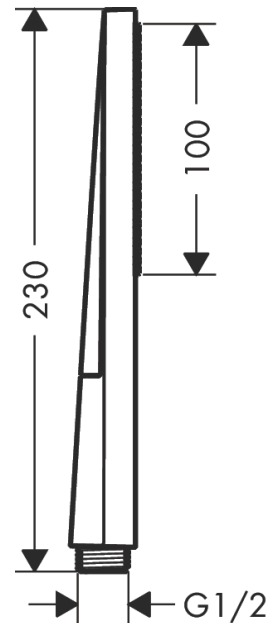

Pulsify E

Douchette bâton 100 1 jet EcoSmart

Finition: **Noir mat** Numéro d'article: **24320670**

Description

Caractéristiques

- dimension de la douche de tête: 100 x 25 mm
- Jet PowderRain
- débit: 8 l/min sous 3 bars de pression
- débit minimal: 4,8 l/min
- tamis rinçable
- convient au chauffe-eau instantané
- E01, C1, A3, U3
- Taxonomie UE: max. 8 l/min - DNSH (Do No Significant Harm)
- ACS 24 ACC LY 100 France, valide jusqu'au 27.02.2029
- NF077_375-M1

Détails de l'article

EAN

4059625415368

Technologie

Prix de design

Certificats / Eco-Responsabilité

Photo du produit

Plan géométral

Pulsify E

Douchette bâton 100 1 jet EcoSmart

Finition: **Noir mat** Numéro d'article: **24320670**

Schéma d'écoulement

Pulsify E
Douchette bâton 100 1 jet EcoSmart
 Finition: **Noir mat** Numéro d'article: **24320670**

Vue éclatée

Année de construction: >04/23

Pulsify E
Douchette bâton 100 1 jet EcoSmart
 Finition: **Noir mat** Numéro d'article: **24320670**

Liste des pièces détachées

Année de construction: >04/23

Pos.	Description	Numéro d'article	GP	UE
1	filtre	92672000	11,18 €	1
2	joint	98058000	8,39 €	1