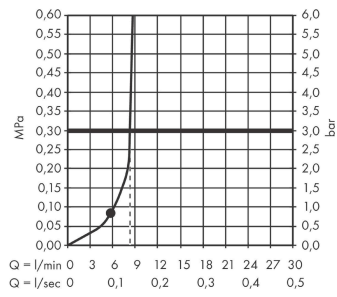

Pulsify E

Douchette bâton 100 1 jet EcoSmart

Finition: **Noir mat** Numéro d'article: **24320670**

Schéma d'écoulement