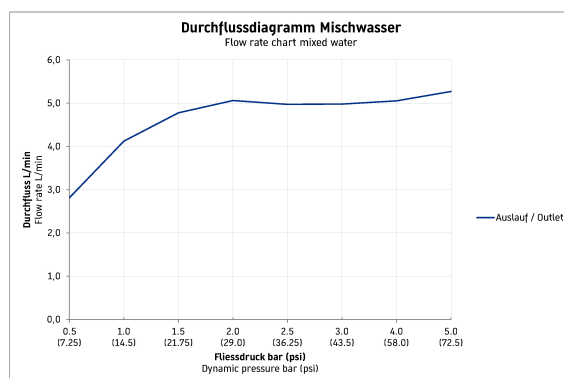

C.1 Mitigeur monocommande de lavabo S # C110100020..

| < 155 mm > |

Mitigeur monocommande de lavabo S	Dimension	Poids	Référence
cartouche céramique, longueur de bec 91 mm, flexibles de raccordement 3/8", mousseur orientable, jet normal, pression de service recommandée 3 - 5 bar, sans tirette et garniture de vidage, 155 mm			
Finitions			
10 Chromé 46 Noir mat			
Variante			
chromé, débit 5,0 l/min (3 bar), diamètre raccord DN15, UWL classe 1, classe acoustique I			C110100020..
Recommended basins			
Vasque à poser meulée, sans trop-plein, bonde avec enjoliveur en céramique incluse, fixations incluses, réversible, 420 x 270 mm	420 x 270 mm		038142
Lave-mains, lave-mains pour meuble avec trop-plein, avec plage de robinetterie, dessous émaillé, 450 x 350 mm	450 x 350 mm		072445
Lave-mains meulé avec trop-plein, avec plage de robinetterie, fixations incluses, 450 x 350 mm	450 x 350 mm		072445
Lave-mains, lave-mains pour meuble sans trop-plein, avec plage de robinetterie, dessous émaillé, 500 x 250 mm	500 x 250 mm		072450
Lave-mains, lave-mains pour meuble sans trop-plein, avec plage de robinetterie, trou de robinetterie à droite, fixations incluses, dessous émaillé, 380 x 250 mm	380 x 250 mm		072438
Lave-mains sans trop-plein, avec plage de robinetterie, dessous émaillé, 450 x 335 mm	450 x 335 mm		073845

C.1 Mitigeur monocommande de lavabo S # C110100020..

|< 155 mm >|

Lave-mains, lave-mains pour meuble sans trop-plein, avec plage de robinetterie, bonde avec enjoliveur en céramique incluse, dessous émaillé, 450 x 330 mm	450 x 330 mm	073745
Lave-mains sans trop-plein, avec plage de robinetterie, trou de robinetterie à droite, fixations incluses, dessous émaillé, 400 x 220 mm	400 x 220 mm	073940

Nos croquis indiquent toutes les dimensions nécessaires, en tenant compte des tolérances standard. Ces dimensions sont indicatives. Les dimensions exactes ne peuvent être prises que sur le produit fini.