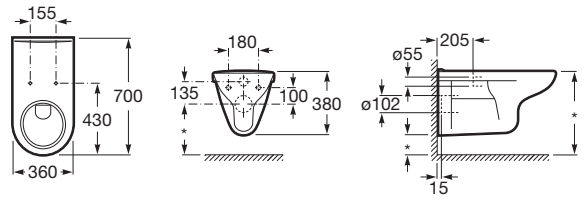

**ACCESS**

**Cuvette en porcelaine suspendue rallongée**

**DIMENSIONS**

Longueur 360 mm  
Largeur 700 mm

**COULEURS ET FINITIONS**

 00 Blanc

**DESSINS TECHNIQUES**

\*According to current regulations for accesible products.

**CARACTÉRISTIQUES**

Forme: Ronde

Kit de fixations: Non inclus

Système d'évacuation: À chasse directe

Type d'installation: Suspendu

Type d'évacuation: Horizontale

COMPATIBLE AVEC

Lunette thermodur anti-contact pour WC

890077020

WC DUPLO ONE COMPACT -Bâti-support pour cuvette de WC suspendue. Réservoir double chasse. Coude d'évacuation ø 90/110 mm.

890073020

Réservoir compact à encastrer. Avec mécanisme double chasse et coude d'évacuation ø 90/110 mm.

890070120

WC DUPLO ONE MURAL - Bâti-support pour cuvette de WC suspendue. Réservoir double chasse. Coude d'évacuation ø 90/110 mm.

890070020