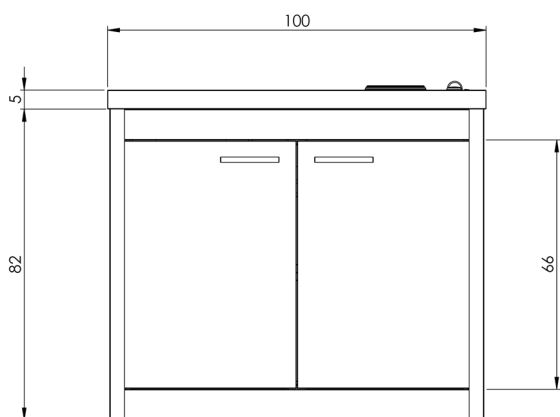

CONTACT ALIMENTAIRE

RÉSISTANCE AUX TÂCHES ET AUX AGRESSIONS CHIMIQUES

POSSIBILITÉ DE DISSOCIER LA COULEUR DU CAISSON ET DES PORTES

Meuble sous-évier CLIPMÉTAL COLOR 100 cm 2 portes

SCHÉMAS TECHNIQUES

Vue face

Vue de profil

RÉFÉRENCES	DÉSIGNATIONS	COLORIS	DIMENSIONS L x P x H / cm	POIDS NET (KG)	PACKAGING	DÉLAI INDICATIF
ABMV101Z00	Meuble Sous-évier CLIPMÉTAL COLOR 100 cm	Glacier	100 x 58 x 82	21,50	Carton (16pcs/pal.)	1 à 2 semaines
ABMV101Z02		Soie				
ABMV101Z04		Aluminium				
ABMV101Z05		Anthracite				
ABMV101Z06		Bleu canard				
ABMV101Z07		Carmin				
ABMV049Z00	Portes de caisson CLIPMÉTAL COLOR 49 cm jeu de 2 portes	Glacier	49 x 65,4	3,22	Carton (32pcs/pal.)	1 à 2 semaines
ABMV049Z02		Soie				
ABMV049Z04		Aluminium				
ABMV049Z05		Anthracite				
ABMV049Z06		Bleu canard				
ABMV049Z07		Carmin				