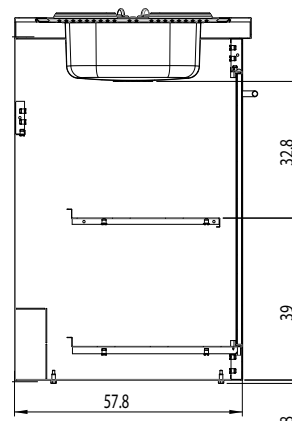

Vue de profil

RÉFÉRENCES	DÉSIGNATIONS	COLORIS	DIMENSIONS L x P x H / cm	POIDS NET (KG)	PACKAGING	DÉLAI INDICATIF
ABMV101Z00	Meuble Sous-évier CLIPMÉTAL COLOR 100 cm	Glacier	100 x 58 x 82	21,50	Carton (16pcs/pal.)	1 à 2 semaines
ABMV101Z02		Soie				
ABMV101Z04		Aluminium				
ABMV101Z05		Anthracite				
ABMV101Z06		Bleu canard				
ABMV101Z07		Carmin				
ABMV049Z00	Portes de caisson CLIPMÉTAL COLOR 49 cm jeu de 2 portes	Glacier	49 x 65,4	3,22	Carton (32pcs/pal.)	1 à 2 semaines
ABMV049Z02		Soie				
ABMV049Z04		Aluminium				
ABMV049Z05		Anthracite				
ABMV049Z06		Bleu canard				
ABMV049Z07		Carmin				