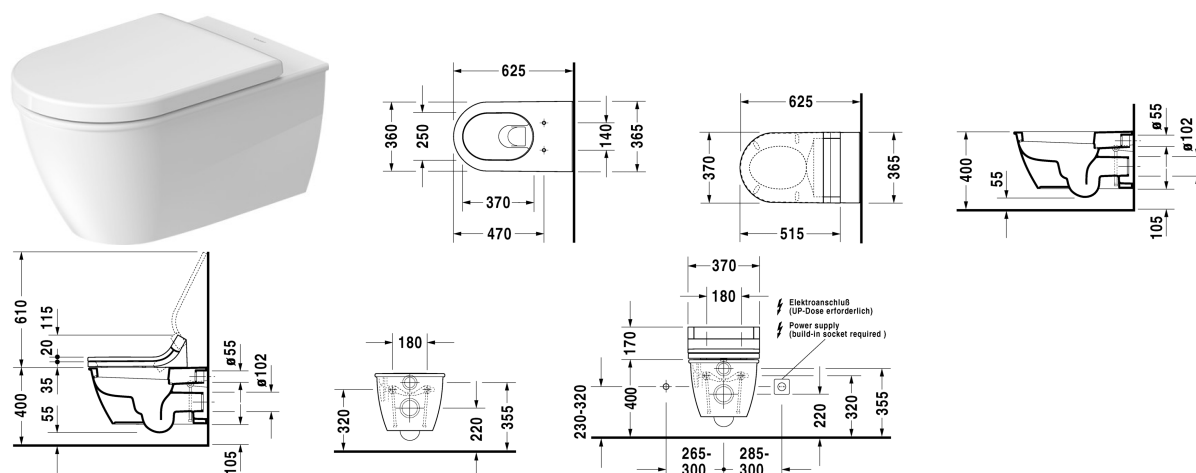

Darling New Cuvette suspendue # 254409..00 / 254409..00

| < 370 mm > |

Cuvette suspendue	Dimension	Poids	Référence
à fond creux, système Durafix inclus, UWL classe 1			
Finitions			
00 Blanc 20 HygieneGlaze (un émail céramique aux propriétés antibactériennes quasi illimitées dans le temps)			
Variante			
♣ 4,5 L	370 x 625 mm	27,400 kg	254409..00
♣ 4,5 L	370 x 625 mm	27,400 kg	254409..00
Infobox			
Système Durafix pour fixation invisible inclus dans la livraison			
Avec le traitement de surface WonderGliss, les céramiques sanitaires restent propres et belles pendant longtemps. Lorsque vous commandez WonderGliss, merci d'ajouter un "1" en onzième position de la référence.			
Accessoires pour céramique			
Fixations pour bidet et cuvette suspendus	Ø 12 x 180 mm	0,200 kg	006500
Accessoires			
Set d'isolation acoustique			005090
Produits assortis			
Abattant version longue, charnières inox, sans amortisseur de fermeture,			006332
Abattant version longue, charnières inox, amovible, avec amortisseur de fermeture,			006339

Darling New Cuvette suspendue # 254409..00 / 254409..00

|< 370 mm >|

Nos croquis indiquent toutes les dimensions nécessaires, en tenant compte des tolérances standard. Ces dimensions sont indicatives. Les dimensions exactes ne peuvent être prises que sur le produit fini.