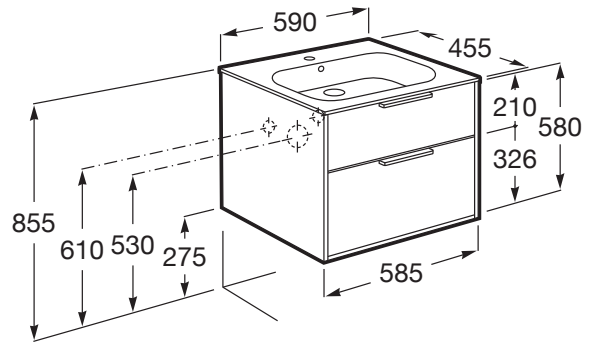

OPTICA

Unik (Solution Meuble 2 tiroirs + Lavabo plan en Stonex®)

DIMENSIONS

Longueur	590 mm
Largeur	455 mm
Hauteur	580 mm

COULEURS ET FINITIONS

517 Noyer

DESSINS TECHNIQUES

CARACTÉRISTIQUES

BIMUrl: <https://www.bimobject.com/en/roca/product/851982XXX>

Basin Position: Central

FeaturedMaterial: Stonex®

Installation de la robinetterie: Sur le lavabo

La forme du lavabo: Soft

Lavabo / Trous pour la robinetterie: 1 Trou au centre