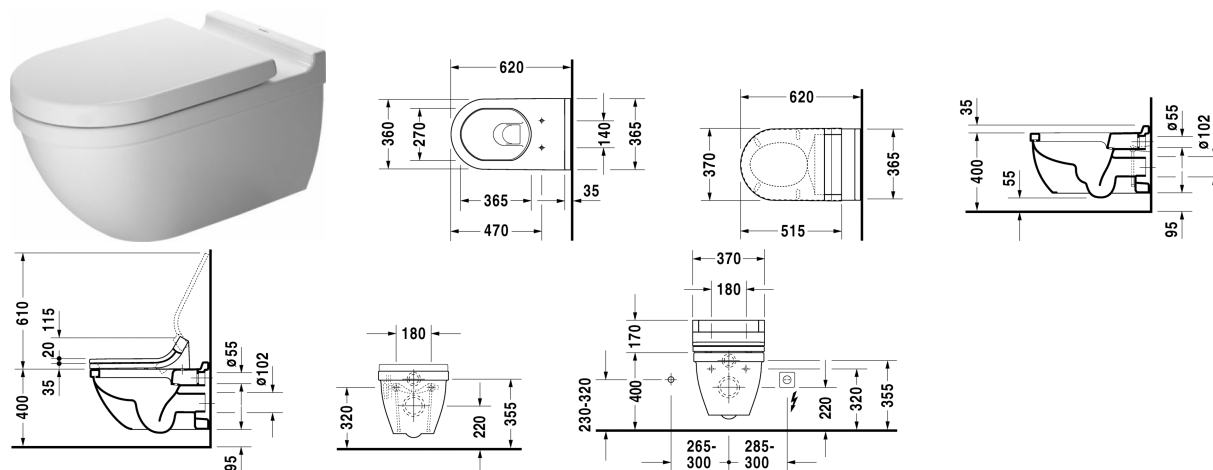

**Starck 3 Cuvette suspendue # 222609..00 / 222609..00**

| &lt; 360 mm &gt; |

Cuvette suspendue	Dimension	Poids	Référence
à fond creux, système Durafix inclus, UWL classe 2			
<b>Finitions</b>			
00 Blanc 20 HygieneGlaze (un émail céramique aux propriétés antibactériennes quasi illimitées dans le temps)			
<b>Variante</b>			
♣ 6,0 L	360 x 620 mm	29,000 kg	222609..00
♣ 6,0 L	360 x 620 mm	29,000 kg	222609..00
<b>Infobox</b>			
Système Durafix pour fixation invisible inclus dans la livraison			
Avec le traitement de surface WonderGliss, les céramiques sanitaires restent propres et belles pendant longtemps. Lorsque vous commandez WonderGliss, merci d'ajouter un "1" en onzième position de la référence.			
<b>Accessoires pour céramique</b>			
Fixations pour bidet et cuvette suspendus	Ø 12 x 180 mm	0,200 kg	006500
<b>Accessoires</b>			
Set d'isolation acoustique			005090
<b>Produits assortis</b>			
Abattant version longue, charnières inox, amovible, avec amortisseur de fermeture,			006339
Abattant version longue, charnières inox, sans amortisseur de fermeture,			006332

Starck 3 Cuvette suspendue # 222609..00 / 222609..00

|< 360 mm >|

---

**Descriptif**

DURAVIT Starck 3 cuvette suspendue, fond creux, Design by Philippe Starck, en céramique sanitaire avec fixations invisibles, suspendue pour rinçage 6 litres, EWL classe 2. Forme extérieure lisse et fermée, rectangulaire devant arrondie en demi-cercle. Connexion murale avec pente. Pour des raisons d'hygiène avec bride de rinçage fermé et diffuseur d'eau en céramique. Espace libre entre le sol et le bidet de 55/95mm à une hauteur de montage de 400mm. Dimensions (LxPxH) 360x620x345mm. Blanc. Référence : 2226090000.

*Nos croquis indiquent toutes les dimensions nécessaires, en tenant compte des tolérances standard. Ces dimensions sont indicatives. Les dimensions exactes ne peuvent être prises que sur le produit fini.*