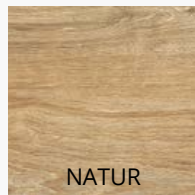

NATUR

Eiche NOVABELL

40 x 120

46,80€ / M2

~~69,00 €~~ TTC

30 x 180

62,30€ / M2

~~91,50 €~~ TTC

EFFET BOIS 20 MM

20