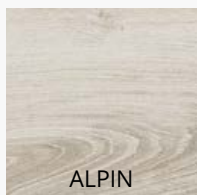

CLAY

WENGE

ArtWood NOVABELL

40 x 120

48,90€ / M2

~~72,00 €~~ TTC

EFFET BOIS 20 MM

Autres couleurs disponibles en magasin