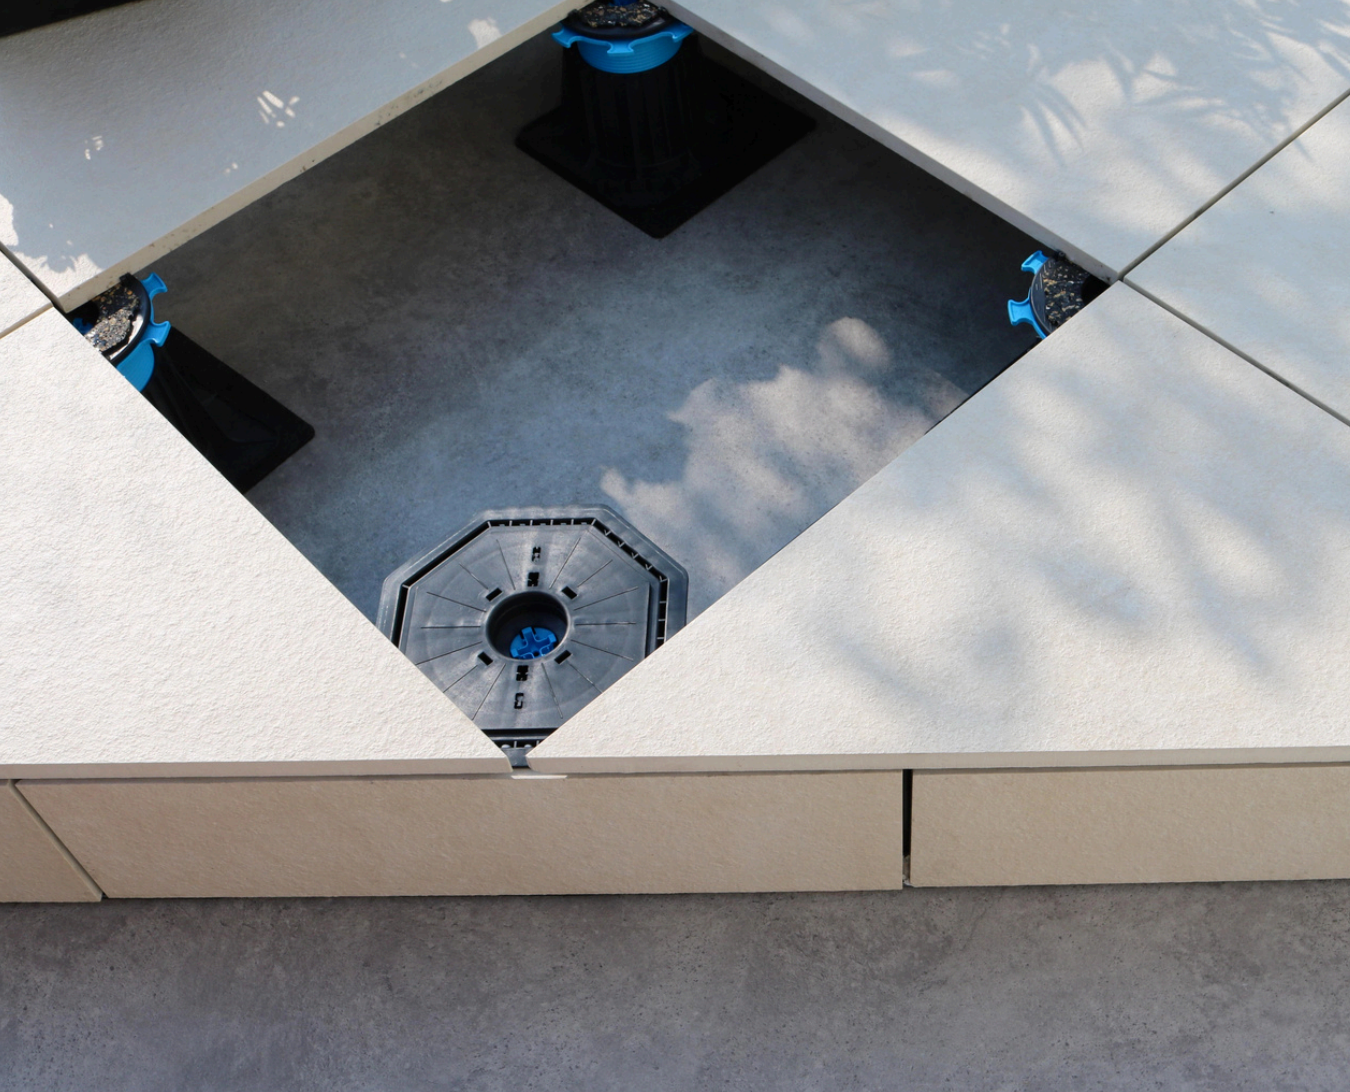

BETULLA

ROVERE

Vero MARAZZI

40 x 120

53€ / M2

~~78,00 €~~ TTC

EFFET BOIS 20 MM

JOUPLAST VENDU A LA PIECE GAMME ESSENTIEL